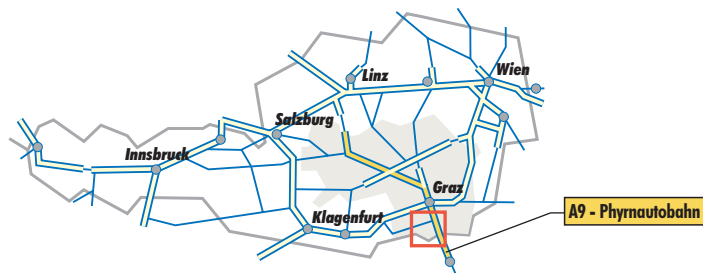

Das Weingut im Internet
www.bacchuskeller.at

Individueller Routenplaner
www.map24.com

Rund um Gamlitz
www.gamlitz.at

Verkehrsinformationen
www.oeamtc.at

- Am schnellsten erreichen Sie uns über die **A9-Phyrgautobahn**.

Österreich / Steiermark

Südsteirisches Weinland

- Verlassen Sie die A9 an der Ausfahrt **Vogau-Straß**.
- Fahren Sie auf der Reichsstraße **B69** in Richtung **Ehrenhausen** und dann weiter nach **Gamlitz**.
- Verlassen Sie den **Gamlitzer Marktplatz** und biegen Sie links in die **Südsteirische Weinstraße** ein.
- Nach wenigen Kilometern erreichen Sie **Eckberg**.
- Fahren Sie nach dem Ortsende noch weiter. Bis zur Ortseinfahrt **Eckberg-Sulztal**.
- Nach wenigen 100 m erreichen Sie rechtsseitig das **Weingut Eva Lambauer**.